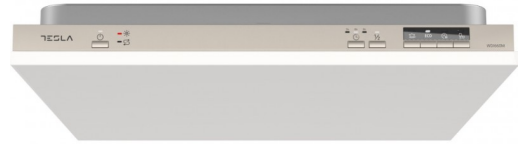

Firma: ISCom d.o.o.
Adresa: T.C. "Danubius" Karađorđeva 12,
lokali 28, 156 i 156a
Telefon: 026/4-100-500, 069/4-100-500
Fax:
PIB: 104927929
E-mail: prodaja@iscom.rs

Sudomašina TESLA WD661MX
samostojeća/A++/12
kompleta/84,5x59,8x60cm/inox (WD661MX)

Šifra: 29603
Kategorija proizvoda: Mašine za pranje sudova
Proizvođač: TESLA

Cena: **34.792,00** rsd.

Tip uređaja:	Samostojeća
Kapacitet - broj standardnih setova posuđa:	12
Širina cm:	60
Broj programa:	7
Broj temperatura:	8
Klasa energetske efikasnosti:	E
Klasa pranja:	A
Klasa sušenja:	A
Komandna tabla:	Displej
Odloženi start:	0-24 h
Visina cm:	84.5
Dubina cm:	59.8
Nivo buke - pranje (dB):	49
Boja:	Inox
Garancija:	5G