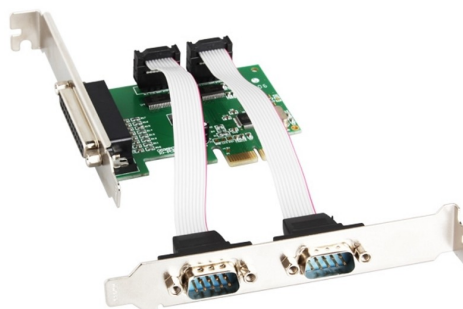

Firma: ISCom d.o.o.
Adresa: T.C. "Danubius" Karađorđeva 12,
lokali 28, 156 i 156a
Telefon: 026/4-100-500, 069/4-100-500
Fax:
PIB: 104927929
E-mail: prodaja@iscom.rs

E-GREEN PCI Express kontroler 2xSerial + 1 Parallel (KON00305)

Šifra: 32420
Kategorija proizvoda: Kontroleri
Proizvođač: E-Green

Cena: **3.058,00** rsd.

Karakteristike	Interfejs:	PCI Express
	Spoljni priključci:	2x serijski (DB9), 1x Parallel
	Format:	Normal + Low profile bracket
Reklamacioni period	Reklamacioni period:	24 meseca