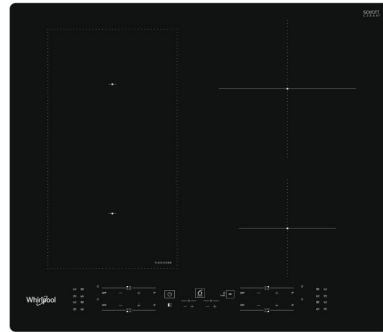

## WHIRLPOOL WL B3360 NE indukciona ugradna ploča (ELE01440)

Šifra: 34216  
Kategorija proizvoda: Ugradne ploče  
Proizvođač: WHIRLPOOL

**Cena: 39.957,00** rsd.

Fizičke karakteristike	Boja:	Crna
	Visina:	5.4cm
	Širina:	59cm
Karakteristike ploče za kuvanje	Broj grejnih zona:	4
	Dodatne funkcije:	Child lock, Topljenje - održava trajno nisku temperaturu
Osnovne karakteristike	Tip:	Ugradna ploča
	Tip ploče:	Indukciona staklo-keramička ploča
Reklamacioni period	Reklamacioni period:	24 meseca