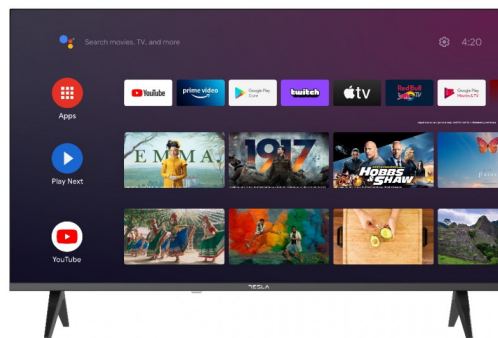

Firma: ISCom d.o.o.
Adresa: T.C. "Danubius" Karađorđeva 12,
lokali 28, 156 i 156a
Telefon: 026/4-100-500, 069/4-100-500
Fax:
PIB: 104927929
E-mail: prodaja@iscom.rs

Televizor TESLA 40E635BFS/LED/40"/Full
HD/smart/Android/crna/frameless (40E635BFS)

Šifra: 37196
Kategorija proizvođa: Televizori
Proizvođač: TESLA

Cena: **22.022,00** rsd.

Dijagonala:	40" (101cm)
Ekran:	D-LED
Rezolucija:	1920 x 1080
SMART:	Yes
WiFi:	Da
VGA:	No
Tip Tunera:	DVB-T T2 C S S2
CI slot:	Da
HDMI:	3
USB 2.0:	2
Kompozitni ulaz:	Da
Scart:	Ne
Komponentni ulaz:	Ne
LAN:	Yes
Boja TV:	Crna