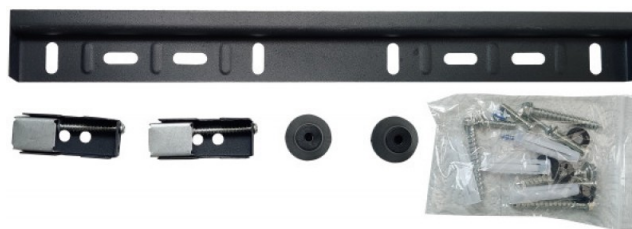

Firma: ISCom d.o.o.
Adresa: T.C. "Danubius" Karađorđeva 12,
lokali 28, 156 i 156a
Telefon: 026/4-100-500, 069/4-100-500
Fax:
PIB: 104927929
E-mail: prodaja@iscom.rs

WM-56F-05 ** Gembird fixni VESA max 40x40cm
32-56 max.40kg

Šifra: 38169

Kategorija proizvoda: TV nosači, čistači i oprema
Proizvođač: GEMBIRD

Cena: **699,00** rsd.

Nosac za televizore fiksni od 32" do 56"

Tip Zidni nosac za LCD / plazma televizore

Materijal: celik

VESA MAX : 400 x 400

Montiranje VESA 100mm x 100mm, VESA 100mm x 200mm, VESA 200mm x 100mm, VESA 200mm x 200mm, VESA 200mm x 400mm, VESA 300mm x 300mm, VESA 300mm x 400mm, VESA 400mm x 300mm, VESA 400mm x 400mm

Nosivost: 40 kg

Rastojanje od zida 2cm

Paket sadrzi: Nosac, šrafove, tiplove i matice