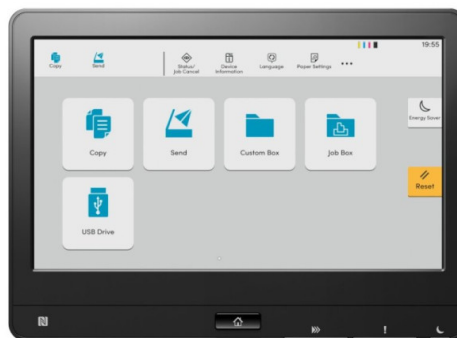

## KYOCERA TASKalfa MZ3200i multifunkcijski uređaj (PRI05612)

Šifra: 53145

Kategorija proizvoda: Multifunkcijski laserski štampači  
Proizvođač: KYOCERA

**Cena: 290.863,00** rsd.

Faks	Tip: Funkcije:	ITU-T Super G3 Auto Redial, Address Book, Network fax, Broadcast, Encrypted transmission and reception, Polling transmission and reception, duplex fax reception, Mailbox, Rotate reception, Rotate transmission, Memory Reception, Remote diagnostics, dual fax with second fax system 12
Fizičke karakteristike	Dimenzije: Težina: Boja:	696mm x 683mm x 594mm 58kg Sivo-crna
Kopiranje	Rezolucija kopiranja: Format: Brzina kopiranja monohromatski:	600dpi x 600dpi A3 32ppm
Ostale karakteristike	Emulacije: Ostalo:	PCL6 Google Cloud Print
Ostalo	Displej: Procesor: Memorija:	10.1" Color Touch Screen ARM™ Cortex-A53 1.6GHz 4GB RAM, 32GB SSD
Potrošni materijal	Kapacitet inicijalnog tonera (crni): Kapacitet regularnog tonera (crni): Toner Mastilo:	20.000 strana 20.000 strana TK-7135
Povezivost	Povezivost: Dodatni priključci Slotovi: Ostale osobine:	RJ-45, USB 3.0 (Super-Speed) 2x eKUIO slot, SD Card Slot NFC tag, 4x USB Host, Wireless LAN WiFi Direct (opciono)
Reklamacioni period	Reklamacioni period:	24 meseca
Skeniranje	Format: Brzina skeniranja monohromatski: Rezolucija skeniranja:	A3, Ledger 200ipm (300dpi, A4, duplex, b w, DP-7160 7170) 600 x 600 dpi, 200 x 400 dpi, 200 x 100 dpi, 300 x 300 dpi, 200 x 200 dpi, 400 x 400 dpi,

1.200 x 1.200 dpi

Štampa

Tip:

Multifunkcijski laser

Boja:

Monohromatski (crno-beli)

Funkcionalnost:

4-u-1: štampač, skener, kopir,  
faks